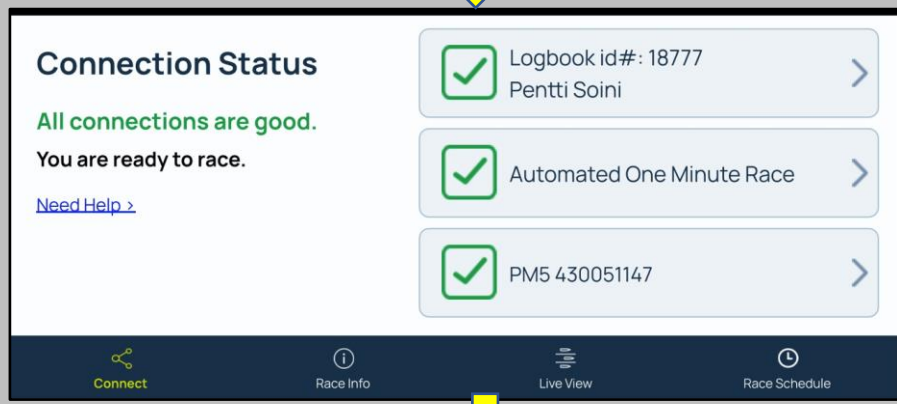

[Concept2 logbook ID](#)

PM5-monitorin tunniste  
(Päivalikko -> Yhdistä)

Oikeassa yläkulmassa tieto, milloin seuraava kisa alkaa. Voit soudella rauhassa ja seurata näytön ohjeita

**ErgRace Online sovellus**