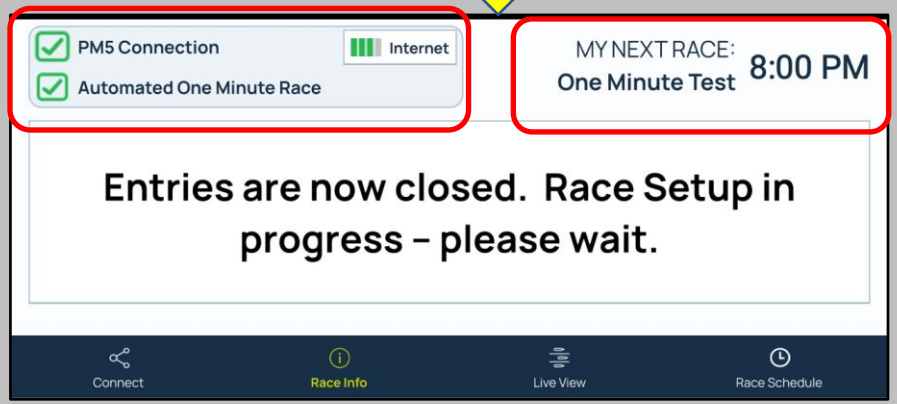

[Concept2 logbook ID](#)

PM5-monitorin tunniste  
(Päivalikko -> Yhdistä)

Oikeassa yläkulmassa tieto, milloin seuraava kisa alkaa. Voit soudella rauhassa ja seurata näytön ohjeita

**ErgRace Online sovellus**