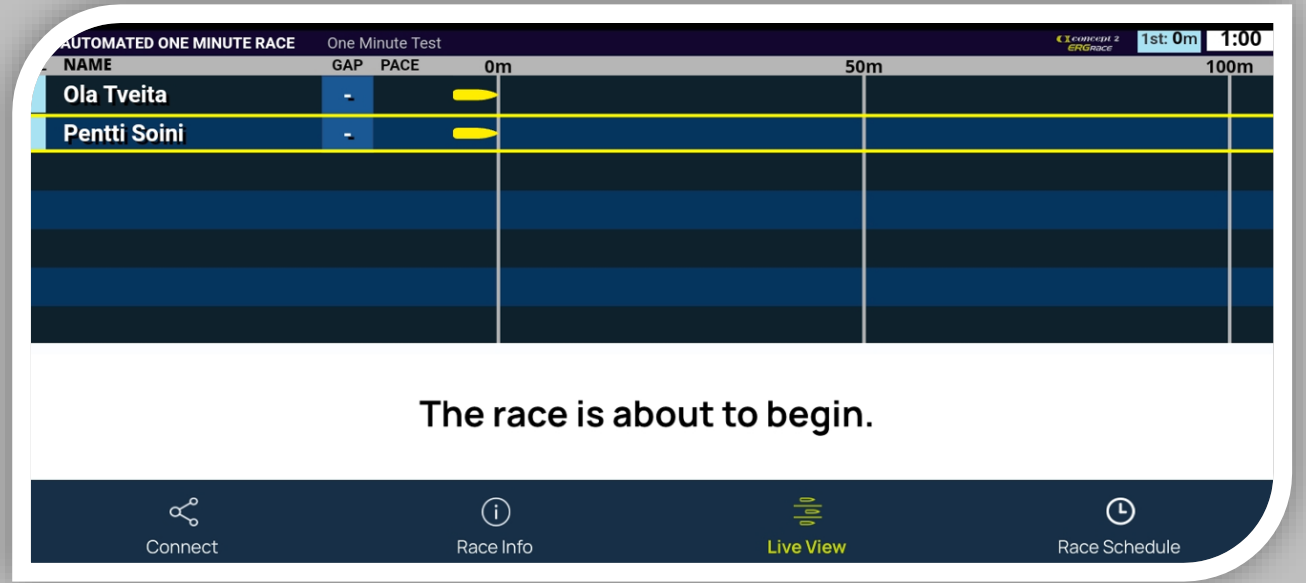

[Concept2 logbook ID](#)

PM5-monitorin tunniste  
(Päivalikko -> Yhdistä)

Oikeassa yläkulmassa tieto, milloin seuraava kisa alkaa. Voit soudella rauhassa ja seurata näytön ohjeita

**ErgRace Online sovellus**