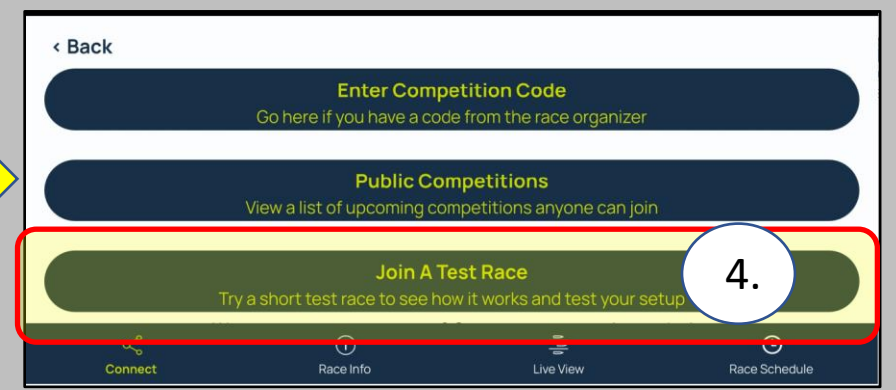

[Concept2 logbook ID](#)

PM5-monitorin tunniste  
(Päivalikko -> Yhdistä)

Oikeassa yläkulmassa tieto, milloin seuraava kisa alkaa. Voit soudella rauhassa ja seurata näytön ohjeita

**ErgRace Online sovellus**