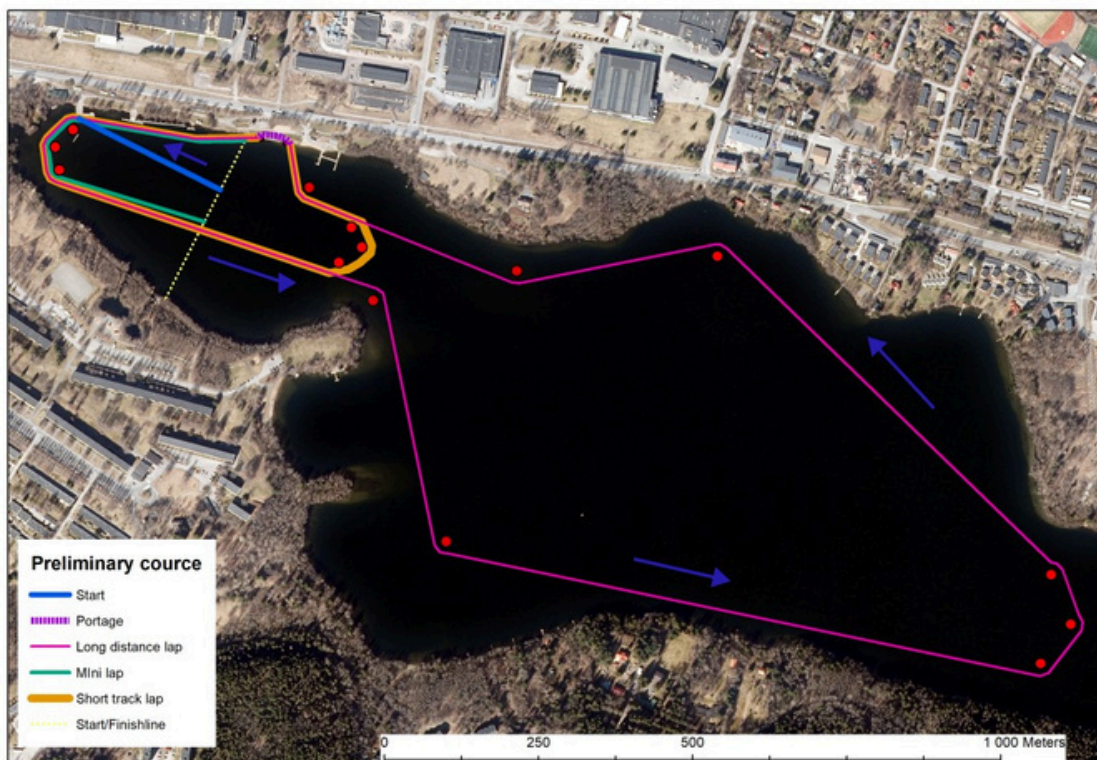

Kilpailumatkojen pituudet ja kanto-osuudet

	Short Track, lauantai			Maraton, sunnuntai		
	pituus, km	kanto-osuudet	kierrokset	pituus, km	kanto-osuudet	kierrokset
K1, C1 P/T 10	3	2	2 + 1 mini	-	-	-
K1, C1 P/T12	3	2	2 + 1 mini	-	-	-
K1, C1 P/T 14	3	2	2 + 1 mini	9	2	2 + 1 mini
K1, C1 P/T 16	3	2	2 + 1 mini	13	3	3 + 1 mini
K1, C1 M/N 18	3	2	2 + 1 mini	21	5	5 + 1 mini
K1, C1 M/N Senior	3	2	2 + 1 mini	21	5	5 + 1 mini
K1, C1 M/N 35	3	2	2 + 1 mini	21	5	5 + 1 mini
K1, C1 M/N 40	3	2	2 + 1 mini	21	5	5 + 1 mini
K1, C1 M/N 50	3	2	2 + 1 mini	21	5	5 + 1 mini
K1, C1 M/N 60	3	2	2 + 1 mini	21	5	5 + 1 mini
K1, C1 M/N 65	3	-	2 + 1 mini	17	-	4 + 1 mini
K1, C1 M/N 70	3	-	2 + 1 mini	13	-	3 + 1 mini
K1, C1 M/N 75	3	-	2 + 1 mini	9	-	2 + 1 mini
K1, C1 M/N 80	3	-	2 + 1 mini	5	-	1 + 1 mini
K1, C1 M/N 85	3	-	2 + 1 mini	5	-	1 + 1 mini