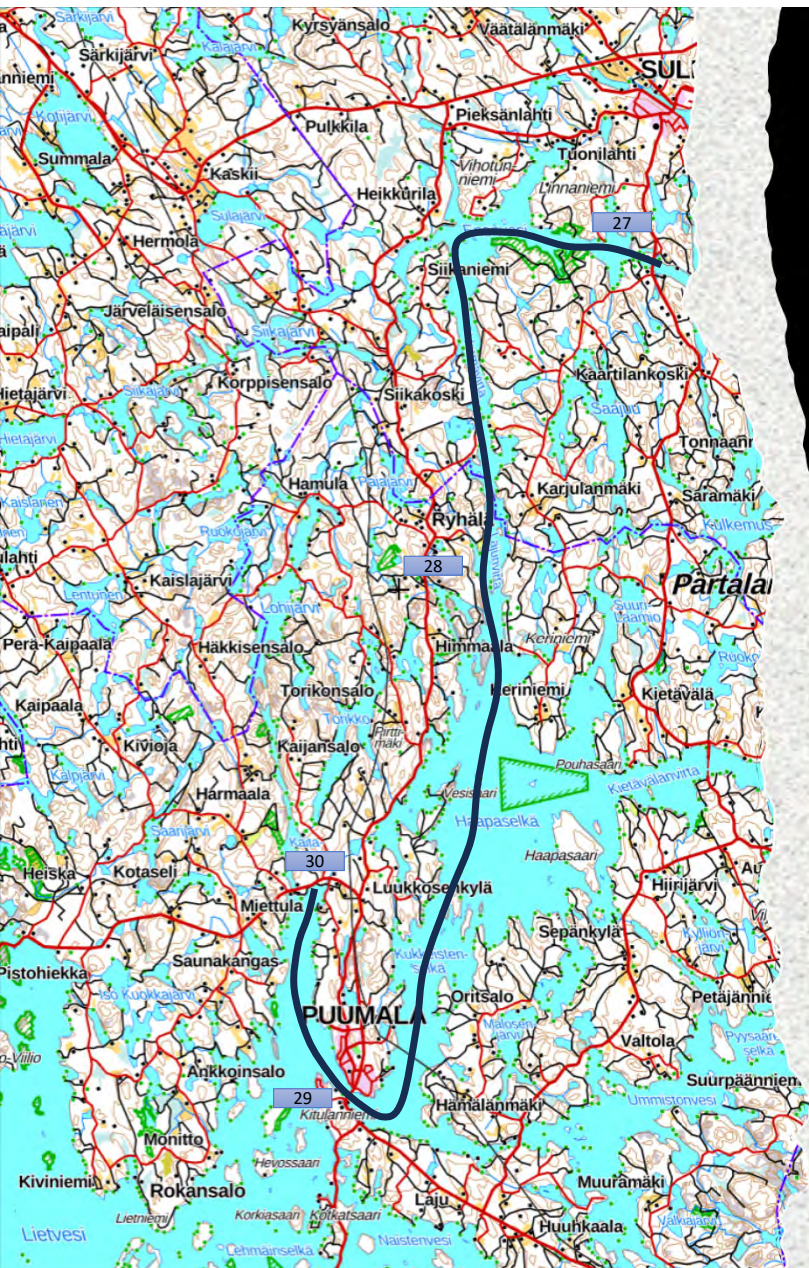

# Tiistai 9.6.2026

- 17 Heinävesi, Säynämö (7,5 km ja 28 km)
- 18 Oravi

## Keskiviikko 10.6.2026

- 18 Oravi (19 km)
- 19 Enonkoski (21 km)
- 20 Savonranta (19 km)
- 21 Raikuu, uimaranta

Torstai 11.6.2026

- 22 Tuunaansaari (15 km)
- 23 Utrasniemi (11 km)
- 24 Vuori Camp Saimaa (13 km)
- 25 Uitonsalmi (16,5 km)
- 26 Kiviapaja (23 km)
- 27 Hakovirta, Sulkava