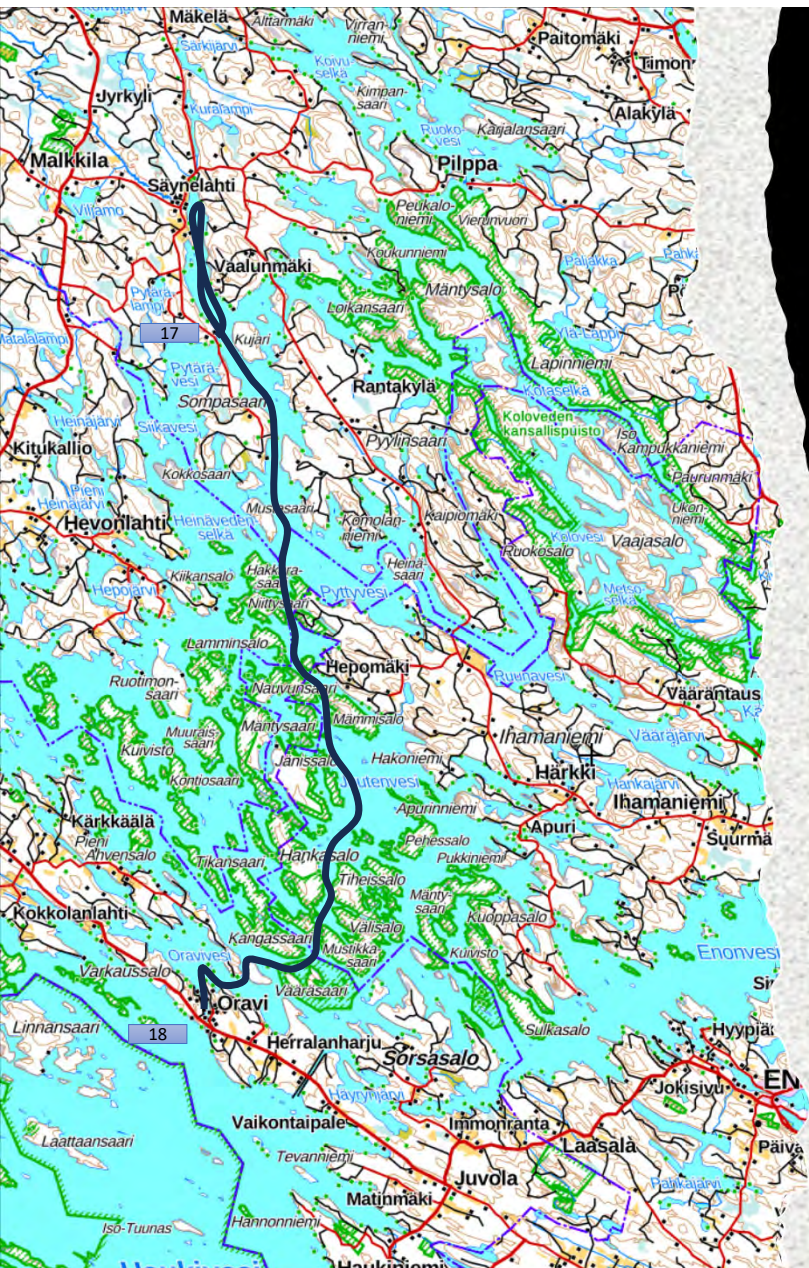

Tiistai 9.6.2026

- 17 Heinävesi, Säynämö (7,5 km ja 28 km)
- 18 Oravi