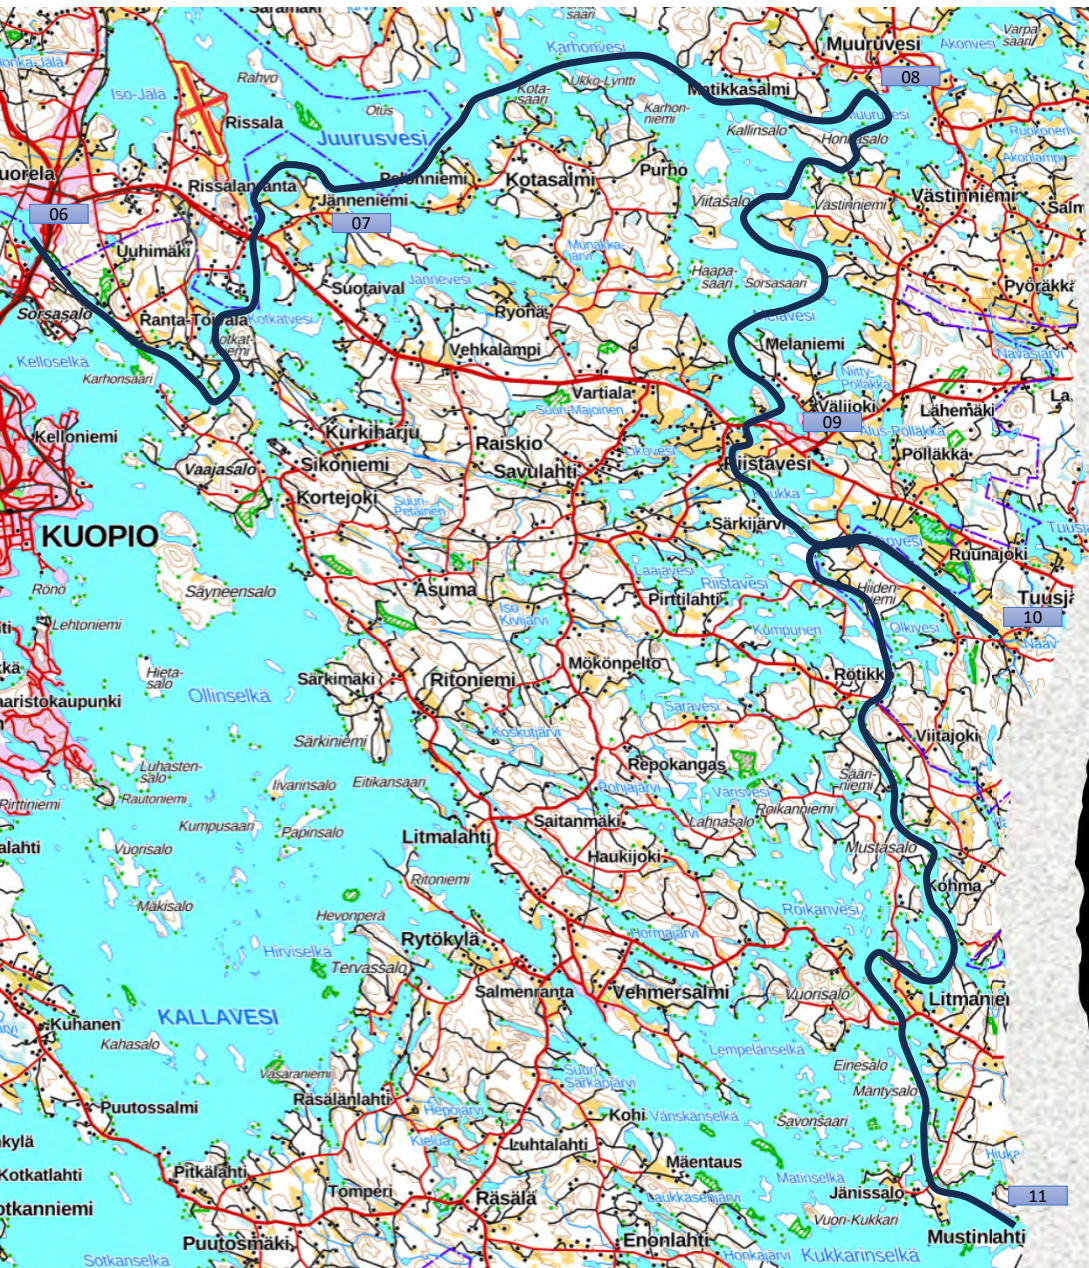

## Suomi Meloo 2026 – Mitä se tarjoaa?

- Yhteensä noin 430 km melottavaa
- Yöt pääosin taukoa, yösuuksia 1+1
- Osuoksien keskipituus noin 15 km (pisin 28 km, lyhin 6 km)
- Kaksi koskea (Karvio ja Kerma)
- 1 safarityyppinen osuus
- 6 sulkukanavaa ja 2(+1) avokanavaa
- Autosiirtoja iltayöstä

# Suomi Meloo 2026 – Reittikartta

## Lauantai 6.6.2026

- 00 Koljonvirta, leirintäalue (4,5 km)
- 01 Iisalmi, satama (7 km)
- 02 Peltoniemi, Ammattiopisto (22,5 km)
- 03 Lapinlahti, Portaanhämeen Opisto (18 km)
- 04 Alapitkä / Tölvä, retkisatama (14,5 km)
- 05 Maaninka, satama