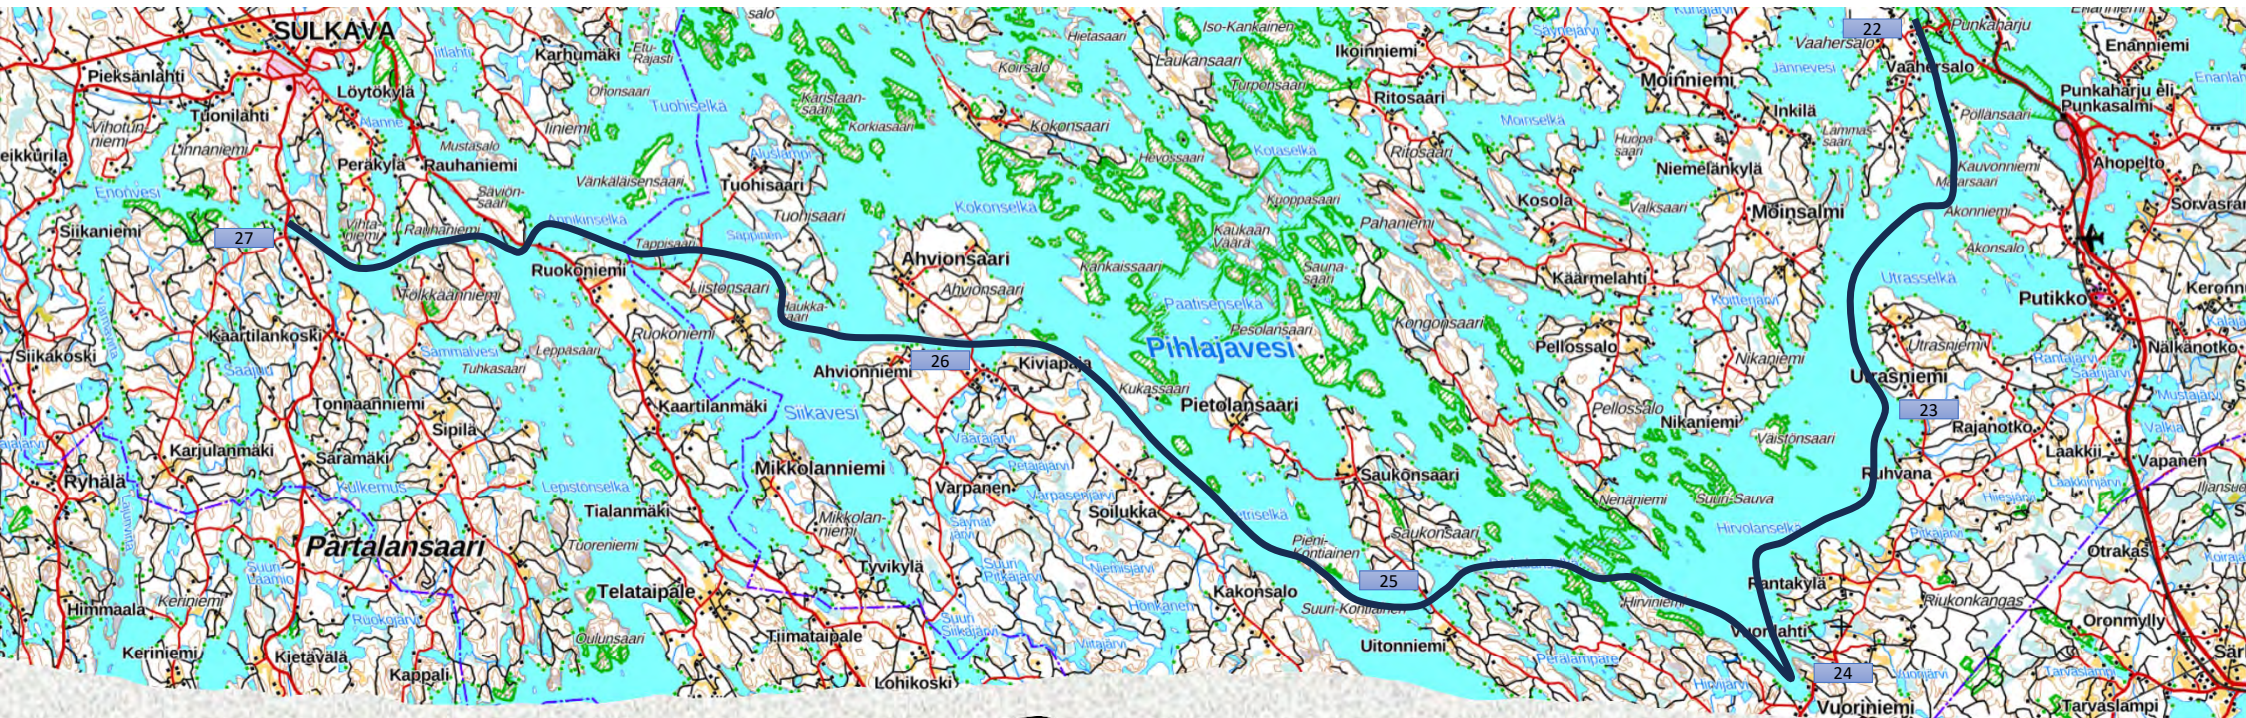

Torstai 11.6.2026

- 22 Tuunaansaari (15 km)
- 23 Utrasniemi (11 km)
- 24 Vuori Camp Saimaa (13 km)
- 25 Uitonsalmi (16,5 km)
- 26 Kiviapaja (23 km)
- 27 Hakovirta, Sulkava