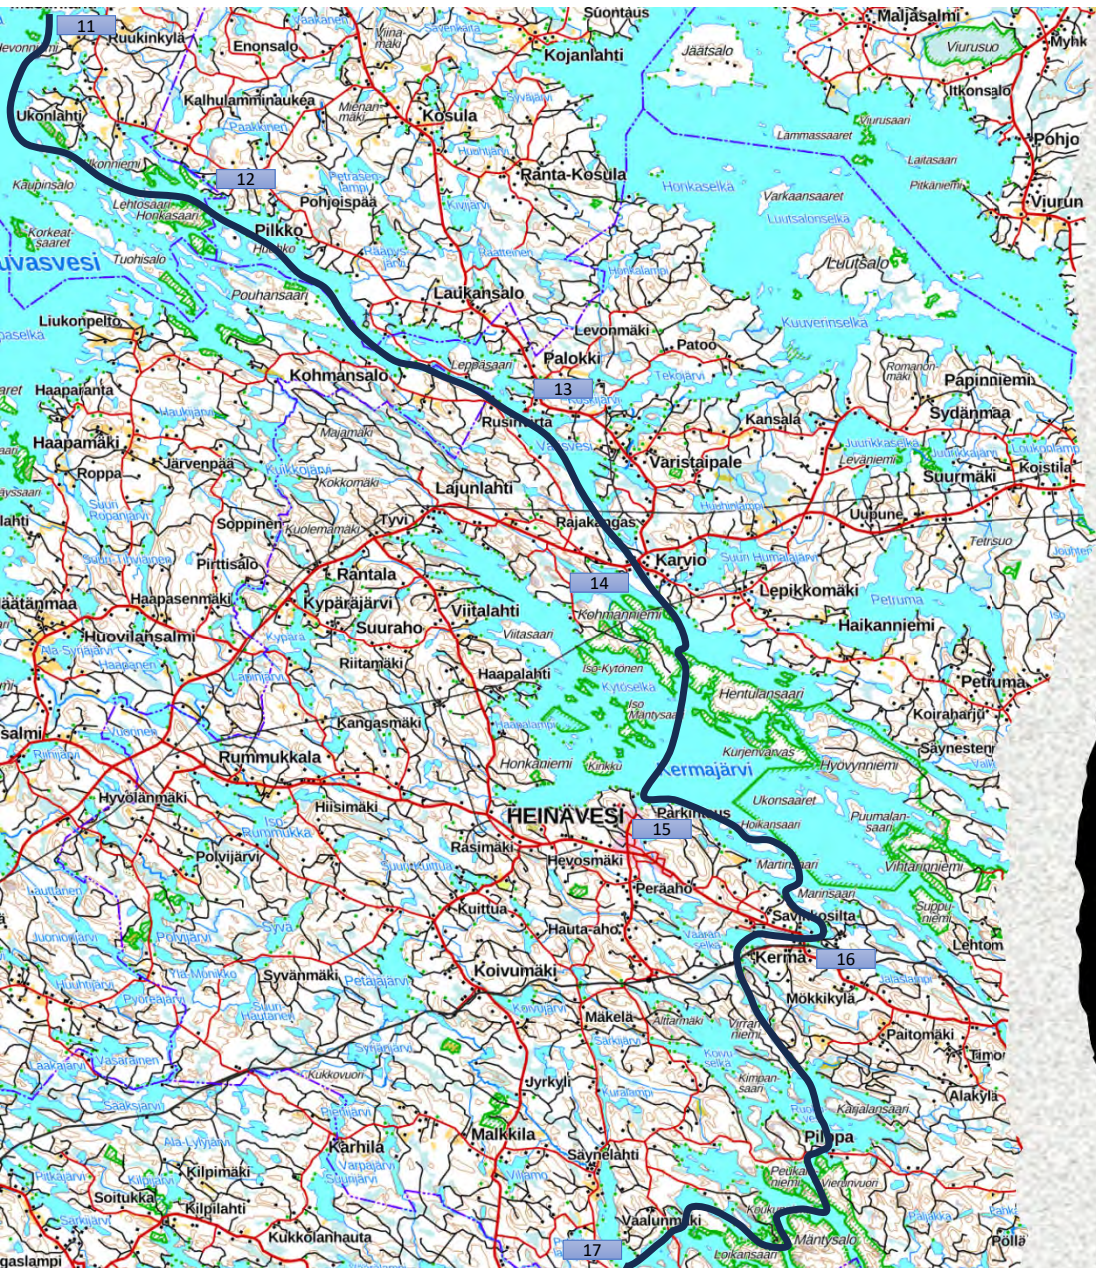

Maanantai 8.6.2026

- 11 Mustinlahti, koulu (13,5 km)
- 12 Levälahti, venesatama (14 km)
- 13 Palokki (7 km)
- 14 Karvio (10 km)
- 15 Heinävesi, satama (9 km)
- 16 Heinävesi, Kermankeidas (23 km)
- 17 Heinävesi, Säynämö